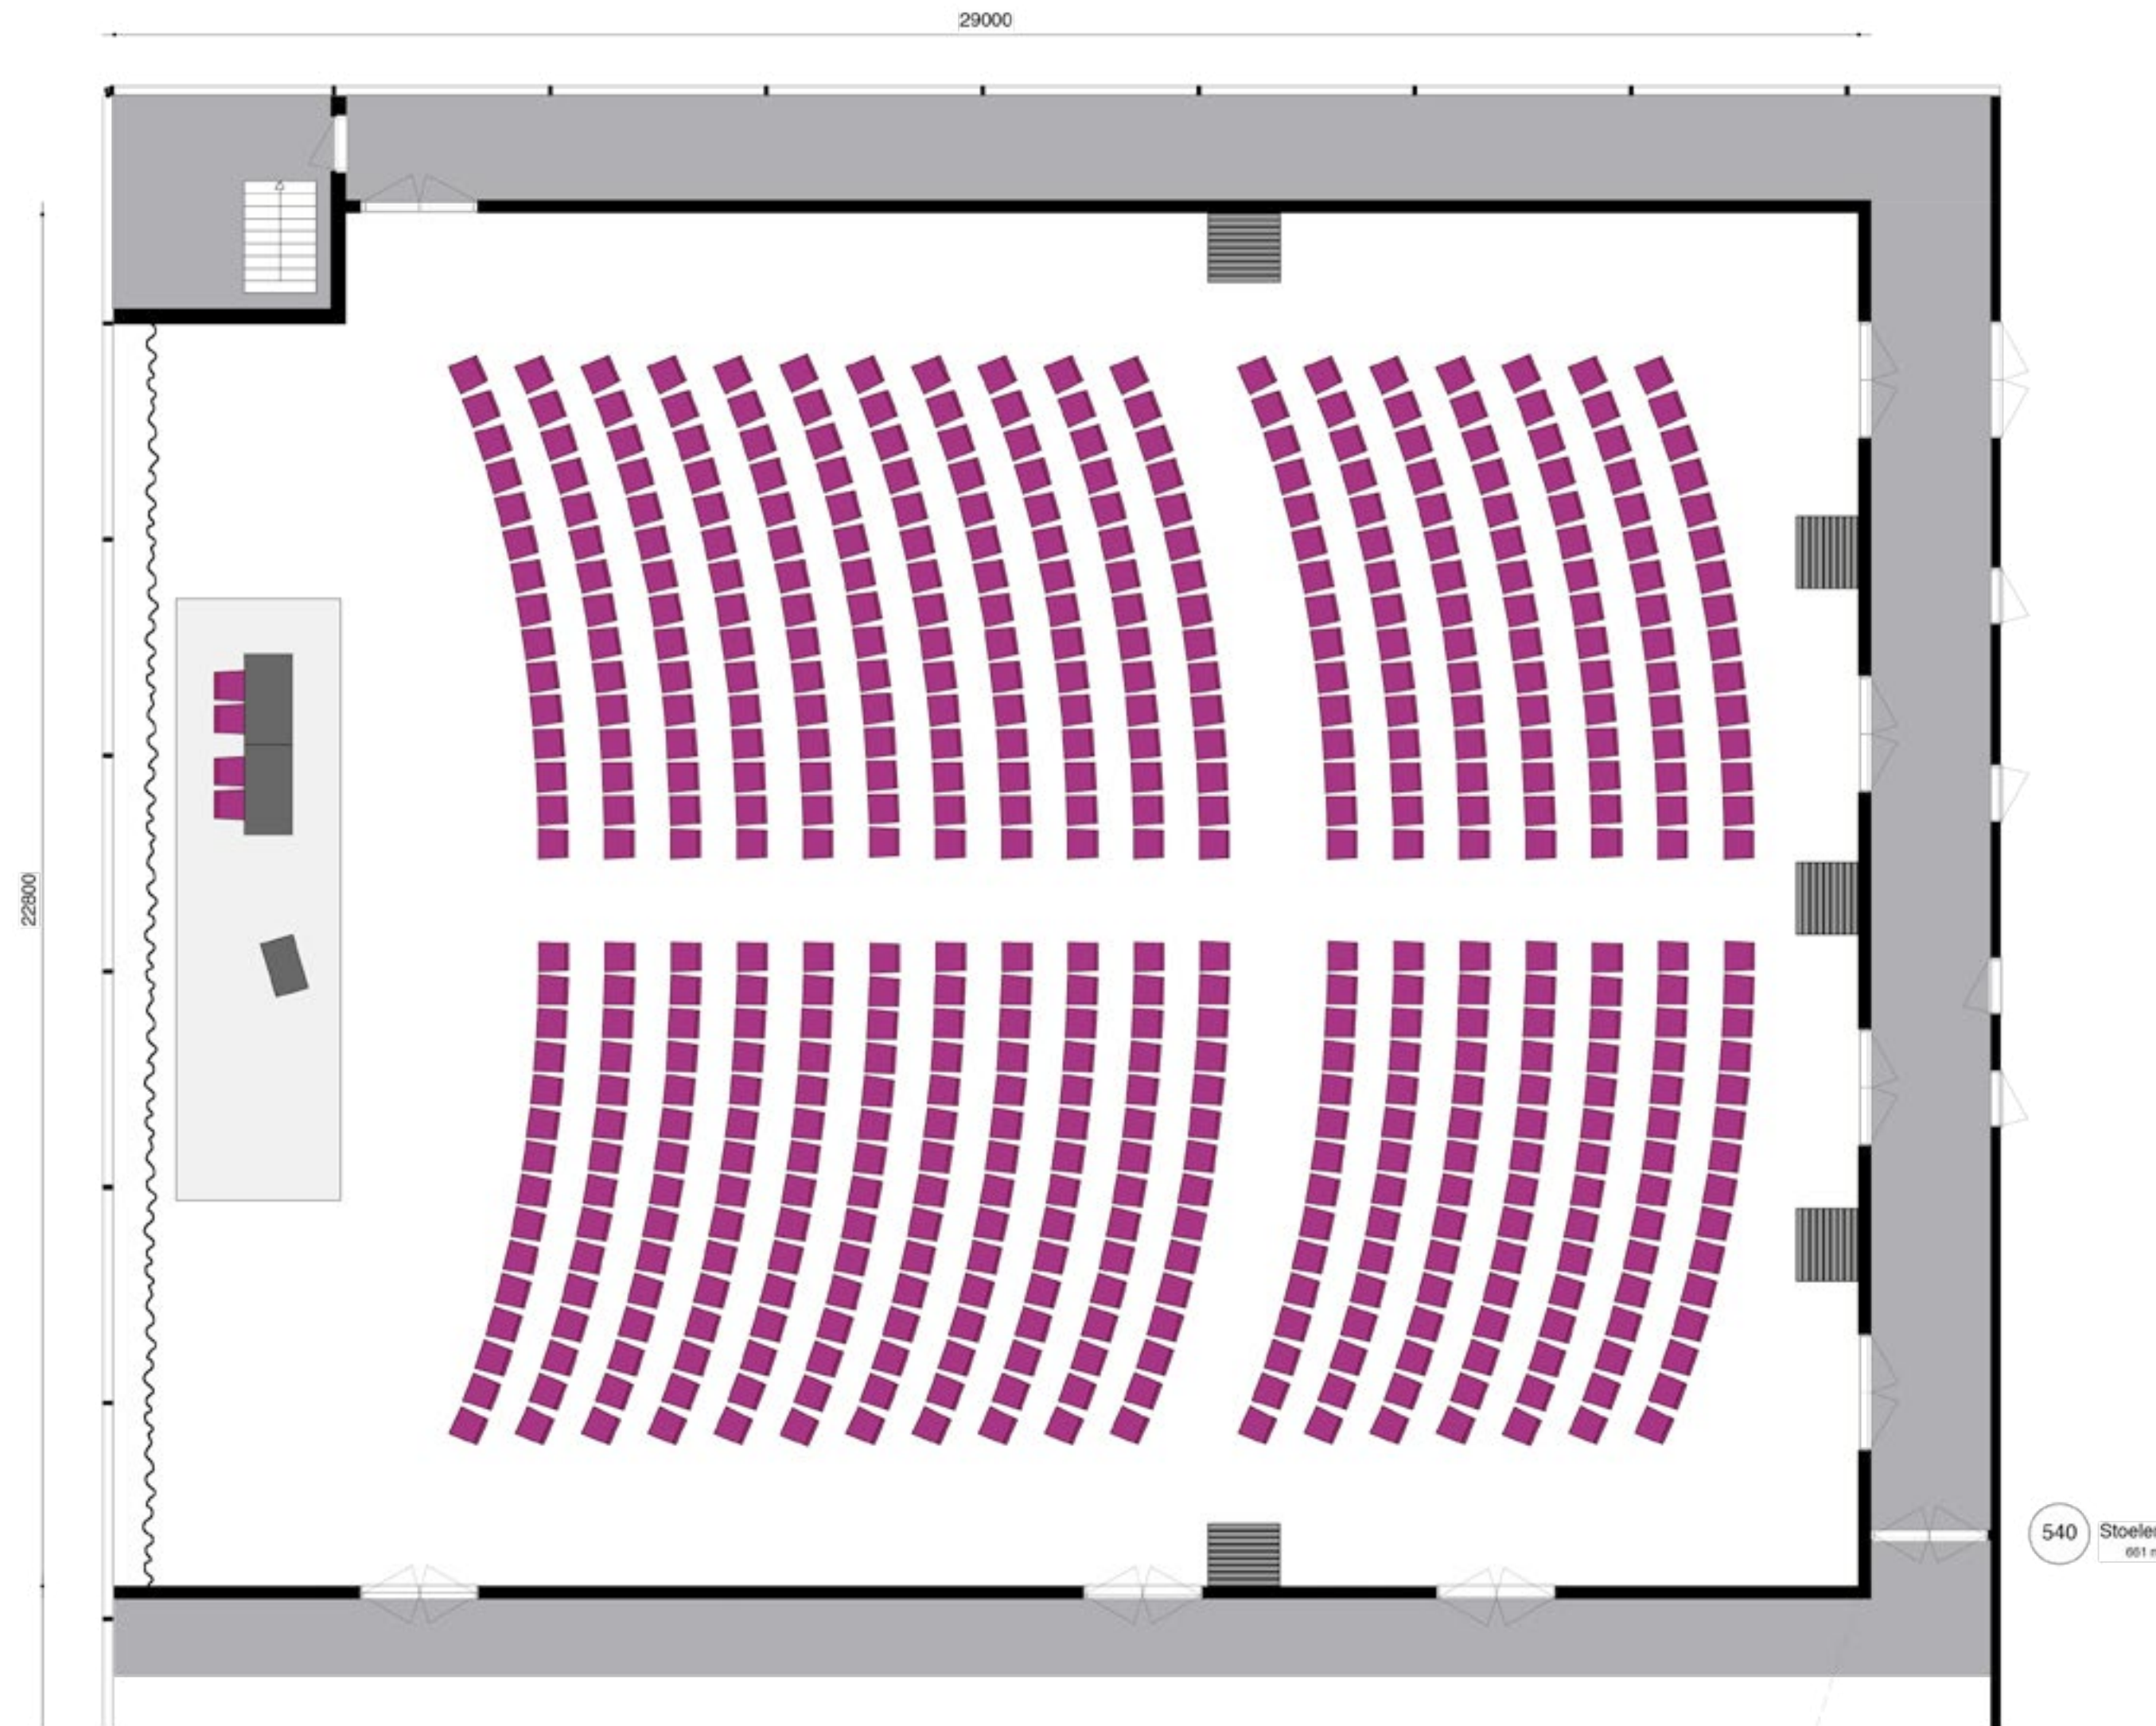

## Voorbeeld indeling Congreszaal A

Congreszaal A is de grootste, alle flexibele wanden staan open. Deze plenaire zaal heeft een netto oppervlakte van 568m<sup>2</sup> en biedt ruimte aan **maximaal 540 gasten in theateropstelling** met armleunstoelen. In geval van conferentiestoelen zonder leuning kunnen **600 gasten** plaatsnemen.